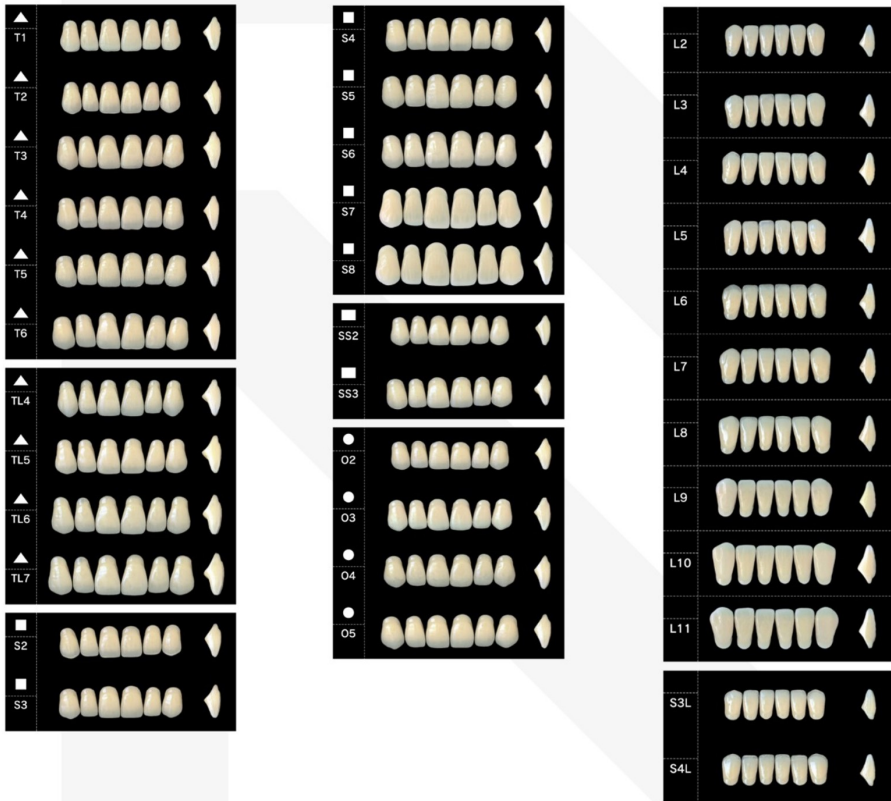

yamahachi 
Dental Products USA

NEW ACE is a Brand distributed by Yamahachi Dental Products USA Inc.

NEW ACE MAIN FEATURES

- Premium Aesthetics at Affordable Prices
- 16 Classic Shades & a Bleached Shade
- Posterior Teeth 0°, 20°, 30°

2-LAYER ACRYLIC TEETH

NEW ACE ANTERIOR TECHNICAL FEATURES

MOULD CHART

COMBINATION TABLE

	ANTERIOR		POSTERIOR	
	NEW ACE	NAPERCE	EFFERA AC	FLAT AC
T1	UPPER			
	LOWER			
T2	L2	M30 (M32)	28	—
	L2	M30 (M32)	30	30
T3	L6	M32 (M33)	30	30
	L4	M32	30	30
T4	L7	M33	32	32
	L7	M34 (M32)	34	34
TL4	L6	M34	34	34
	L8	M34	34	34
TL5	L8	M34	34	34
	L9	M34	34	34
TL6	L11	M36	34	34
	L11	M36	34	34
S2	S3L	M32	28	—
	S4L	M32	30	30
S4	L4	M32	32	32
	L6	M33	34	34
S6	L7	M34	34	34
	L10	M36	34	34
S8	L11	M36	36	—
	S3L	M30	28	—
S53	S3L	M32	30	30
	S4L	M32	30	30
O2	S3L	M30	28	—
	S3L	M30	28	—
O3	L3	M32	30	30
	S4L	M32	32	32
O5	L6	M32	34	34
	L6	M32	34	34