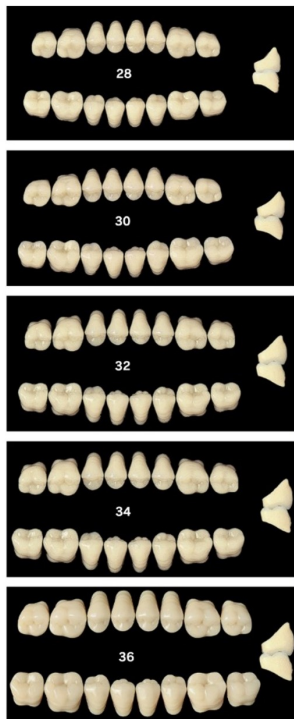

3-LAYER ACRYLIC NS TEETH

EFUCERA NS 20° POSTERIOR TECHNICAL FEATURES

MOULD CHART

COMBINATION TABLE

ANTERIOR		POSTERIOR
UPPER	LOWER	
T41	N32	28
T51	N42	30
T61	N61S	34
T41S	N32	28
T51S	N42	30
T61S	N61S	34
S51	N42	30
S71	N71L	34
S81	N81	36
S43S	N41	28
S44S	N41	28
S41S	N32	28
S42S	N31	28
S52S	N42	30
S51S	N42	30
S61S	N61S	34
O41	N32	28
O31S	N31S	28
O51S	N61S	32
O61S	N61S	32
C41	N41	32
C42	N41	28
C51	N42	30
C61	N61S	34